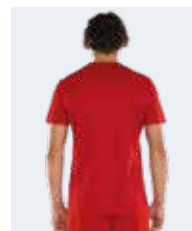

Look MARK

00280
white/navy

00500
red/white

03100
maroon/white

02700
orange/white

00760
yellow/blue

00900
green/white

84830
military green/white

01500
blue/white

01900
navy/white

02500
black/white

2027 MARK

Adult **GM1VOC** S-3XL
Junior **GM1VIC** YXS-XXS-XS

SKIN 100% polyester - 125 g/mq

- Manica a giro con polso
- Collo a giro e parasudore interno elastico
- Inserto in tessuto Skin
- Fondo maglia con orlo

- Set-in sleeves with cuffs
- Crew neck with stretched inner neck tape
- Skin fabric inserts
- Hemmed shirt bottom

- Manches montées avec poignets
- Col rond et bande de propreté interne élastique
- Empiècements en tissu Skin
- Bas du maillot avec ourlet