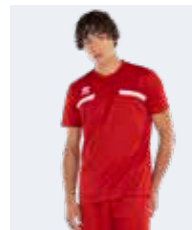

Look MARK

00280
white/navy

00500
red/white

03100
maroon/white

02700
orange/white

00760
yellow/blue

00900
green/white

84830
military green/white

01500
blue/white

01900
navy/white

02500
black/white

2027 MARK

Adult **GM1VOC** S-3XL
Junior **GM1VIC** YXS-XXS-XS

SKIN 100% polyester - 125 g/mq

- Manica a giro con polso
- Collo a giro e parasudore interno elastico
- Inserto in tessuto Skin
- Fondo maglia con orlo

- Set-in sleeves with cuffs
- Crew neck with stretched inner neck tape
- Skin fabric inserts
- Hemmed shirt bottom

- Manches montées avec poignets
- Col rond et bande de propreté interne élastique
- Empiècements en tissu Skin
- Bas du maillot avec ourlet