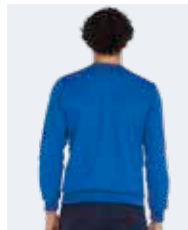

- Zip de haut en bas
- Col, poignets et ceinture en côtes
- Poches latérales avec zip
- Empiècements en contraste

00280
white/navy

00500
red/white

03100
maroon/white

00900
green/white

01500
blue/white

01900
navy/white

84830
military green/white

02500
black/white

2027 MATT

Adult **GG0S0Z** S-3XL
Junior **GG0S1Z** XXS-XS

WARM-UP 100% polyester - 160 g/mq

- Girocollo polsini e fascione in costina elasticizzata
- Parasudore interno elastico
- Tasche laterali con cerniera
- Inserto in contrasto

- Crew neck, cuffs, and waistband in elasticated rib
- Stretched inner neck tape
- Zipped side pockets
- Contrasting inserts

- Col rond, poignets et ceinture en côtes élastiquées
- Bande de propreté interne élastique
- Poches latérales zippées
- Empiècement en contraste