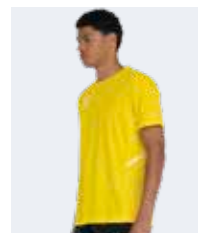

2029 MARVIN

Adult **GM1F0C** S-3XL
Junior **GM1F1C** YXS-XXS-XS
Kid **GM1F2C** 2YXS

SKIN 100% polyester - 125 g/mq

- Manica a giro
- Collo a giro con parasudore interno elastico
- Inserti laterali per una migliore vestibilità
- Sbioco sui fianchi in tessuto Skin

- Set-in sleeves
- Crew neck with stretched inner neck tape
- Side panels for better fit
- Skin fabric Bias binding on sides

- Manches montées
- Col rond avec bande de propreté interne élastique
- Empiècements latéraux pour une meilleure ligne
- Biais sur les côtés en tissu Skin