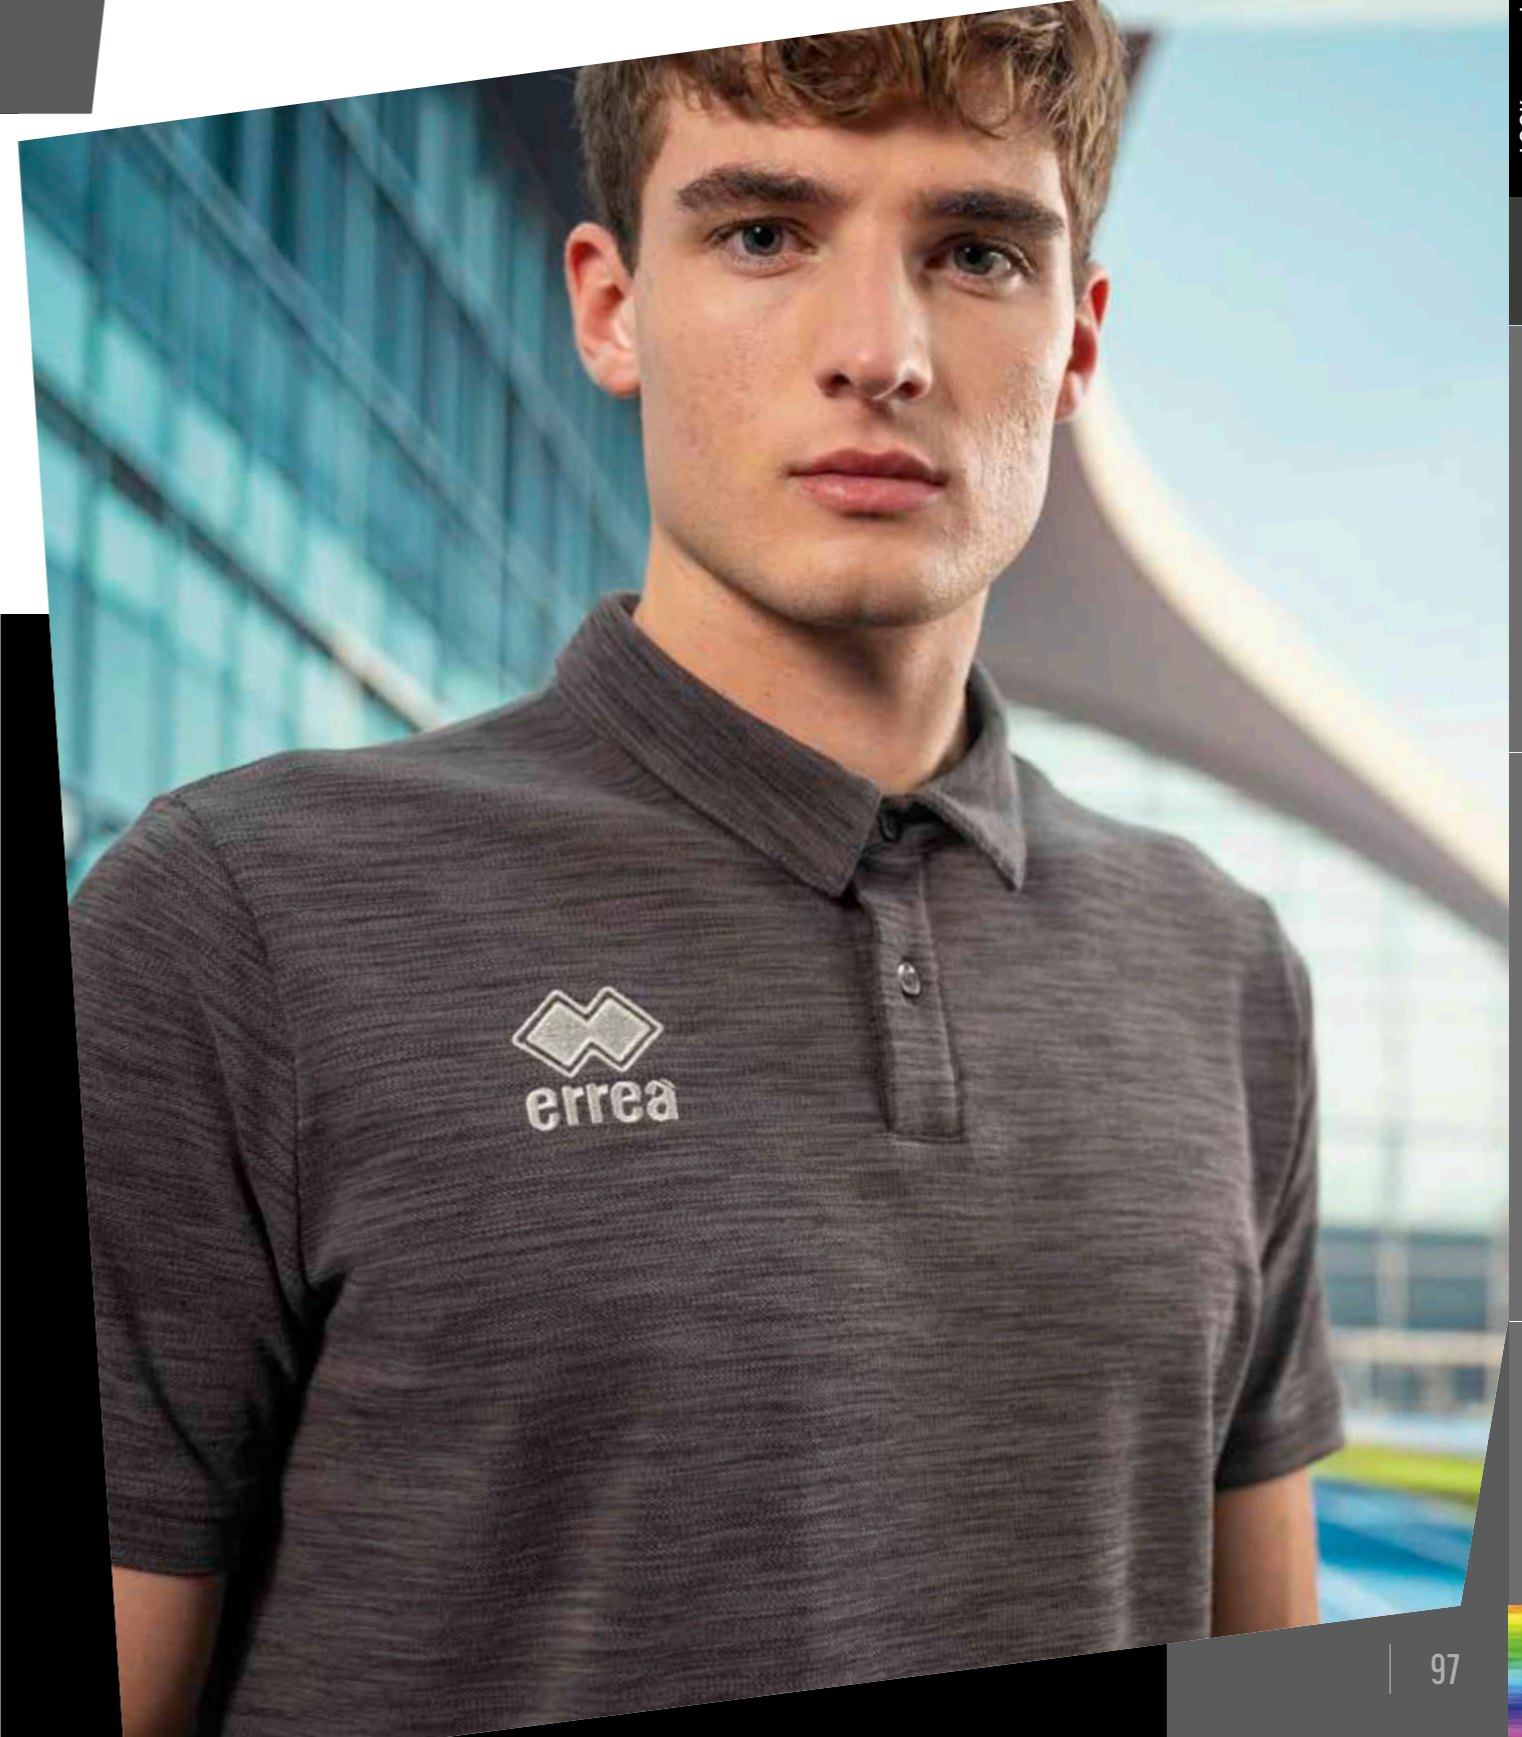

00050
sky blue

00040
green

00020
red

00090
navy

00180
anthracite