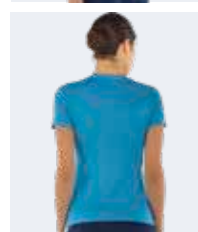

- Manche raglan
- Col V avec bande de propreté interne élastique
- Poignets de manches courtes bicolores

## 2029 MARION

Adult **EM1T0C** S>XXL  
Junior **EM1T1C** YXS-XXS-XXL

UTILITY 100% polyester - 145 g/mq

- Manica a giro
- Collo a giro con parasudore interno elastico
- Cuciture con copertura a tre aghi in contrasto
- Fianchette laterali per una migliore vestibilità

- Set-in sleeves
- Crew neck with stretched inner neck tape
- Three-needle overstitching in contrasting colour
- Side panels for better fit

- Manche montée
- Col rond avec bande de propreté interne élastique
- Coutures de couverture à trois aiguilles, en contraste
- Empiècements latéraux pour une meilleure ligne