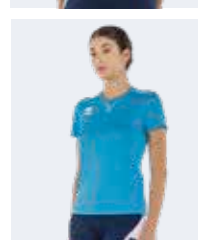

## 2029 MARION

Adult **EM1T0C** S>XXL  
Junior **EM1T1C** YXS-XXS-XXL

UTILITY 100% polyester - 145 g/mq

- Manica a giro
- Collo a giro con parasudore interno elastico
- Cuciture con copertura a tre aghi in contrasto
- Fianchette laterali per una migliore vestibilità