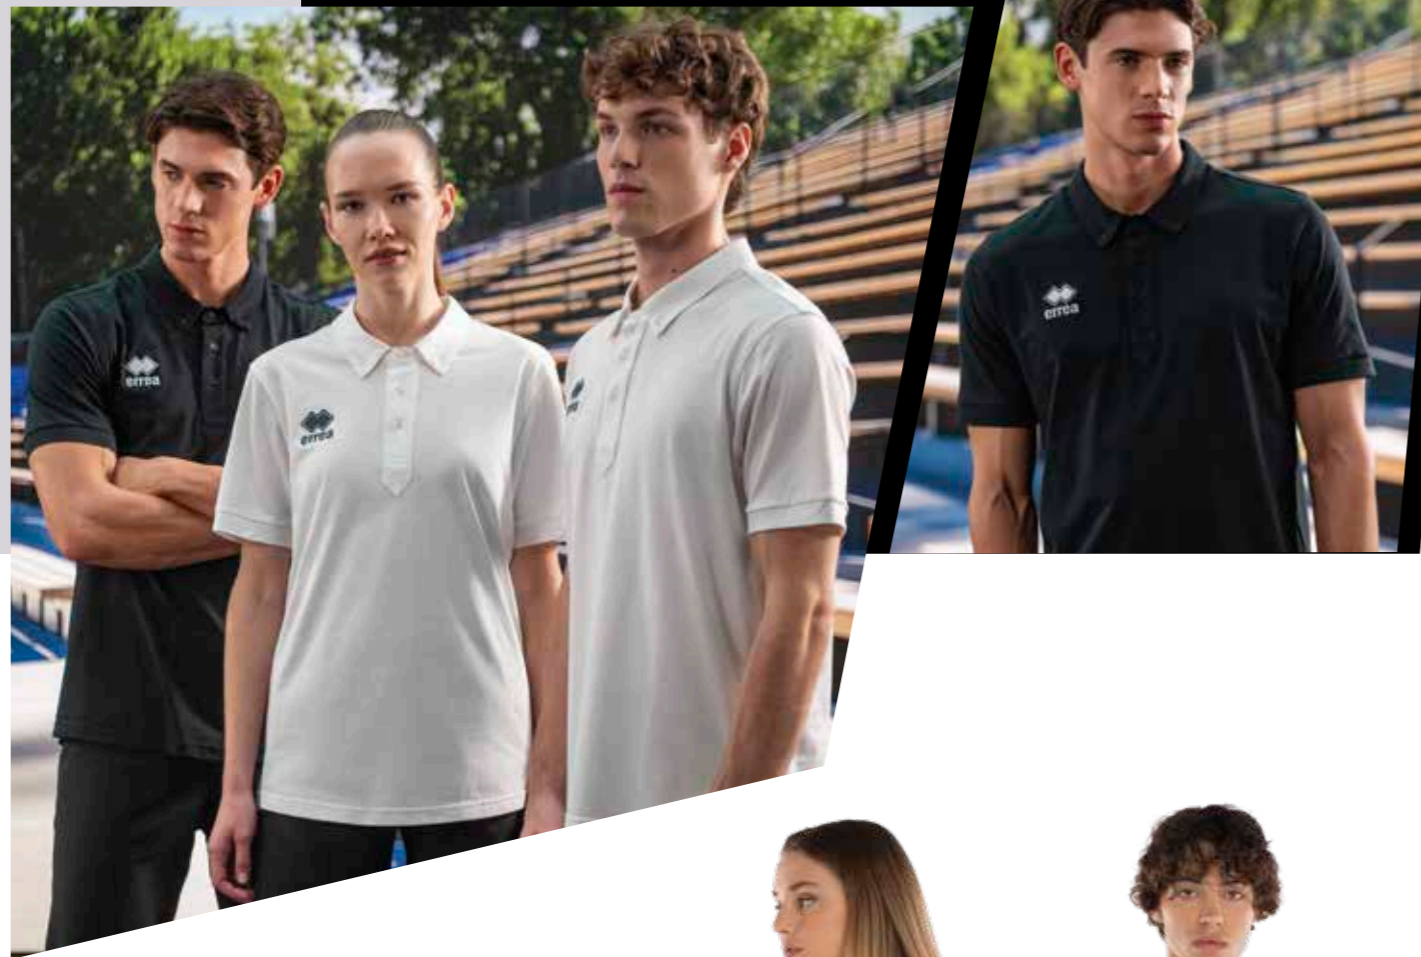

2027 CLASS

Adult **GM2D0C** S-3XL
Junior **GM2D1C** XS

COTTON 1186 - 100% cotton

- Manica a giro con polso in tessuto
- Collo polo con 2 bottoni
- Spacchetti laterali sul fondo

- Set-in sleeves with fabric cuff
- Polo collar with 2 buttons
- Side splits at the bottom

- Manches montées avec poignets en tissu
- Col polo avec deux boutons
- Petites fentes latérales dans le bas

STANDARD
100
074744.0
CENTROCOT