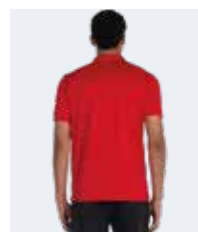

2029 ALEXIS

Adult **GMOLOC** S>XXL
Junior **GMOL1C** YXS-XXS-XS

MUNDIAL 100% polyester - 145 g/mq