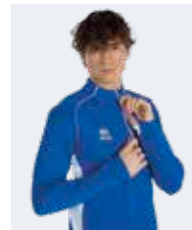

2026 DYNAMIC

Adult **GG0M0Z** S-XXL
Junior **GG0M1Z** XXS-XS

WARM-UP 100% polyester - 160 g/mq

- Cerniera half-zip in contrasto
- Asole per i pollici alle estremità delle maniche
- Collo a lupetto con piping in contrasto
- Tasca posteriore con zip
- Logo catarifrangente su fronte e retro
- Inserti laterali in contrasto

- Half-length zip in contrasting colour
- Thumbholes at the end of sleeves
- Mock turtleneck with contrasting piping
- Zipped back pocket
- Reflective logo both on the front and on the back
- Contrasting side panels

- Zip à mi-hauteur en contraste
- Ouvertures pour les pouces aux extrémités des manches
- Col cheminé avec passepoil en contraste
- Poche arrière avec zip
- Logo rétro réfléchissant avant et arrière
- Empiècements latéraux en contraste