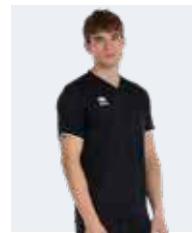

2029 LEONARD

Adult **HMOH0C** S-3XL
Junior **HMOH1C** YXS-XXS-XS

SKIN 100% polyester - 125 g/mq

- Manica raglan
- Collo a V bicolore con parasudore interno elastico
- Polsi manica corta bicolore

- Raglan sleeves
- V-neck with stretched inner neck tape
- Short sleeve cuffs in two-tone

- Manche raglan
- Col V avec bande de propreté interne élastique
- Poignets de manches courtes bicolores