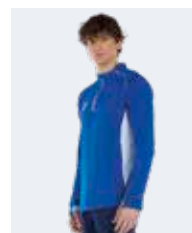

- Crew neck shirt
- Stretched ribbed cuffs
- Drawstring with stopper

- Col rond
- Poignets en bord-côte
- Coulisse avec bloqueur de lacets

00500  
red/white

01500  
blue/white

01900  
navy/white

02500  
black/white