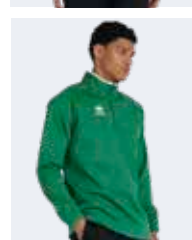

## 2029 MANSEL 3.0

Adult **FG0K0Z** S-3XL  
Junior **FG0K1Z** YXS-XXS-XS  
Kid **FG0K2Z** 2YXS

BASIC 100% polyester - 200 g/mq

- Cerniera half-zip
- Inserto sul collo in contrasto
- Polsi con elastico
- Coulisse con fermalacciolo