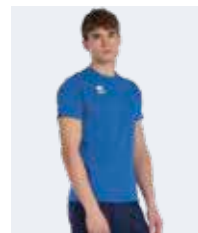

## 2029 EVO T-SHIRT

Adult **GMOX0C** S-5XL  
 Junior **GMOX1C** YXS-XXS-XS

100% COTTON - 140 g/mq

- Manica a giro
- Girocollo
- Fondo maglia con orlo

- Set-in sleeves
- Crew neck
- Hemmed shirt bottom

- Manches montées
- Col ras du cou
- Bas du maillot avec ourlet