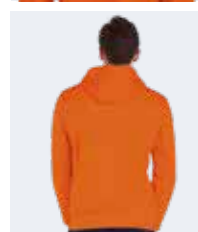

2029 JONAS

Adult **FG0F0Z** S-5XL
Junior **FG0F1Z** YXS-XXS-XS

BASIC 100% polyester - 200 g/mq

- Felpa con cappuccio regolabile con laccioli
- Polsini e fascione in costina elasticizzata
- Interno cappuccio in Mesh

- Hooded top with adjustable drawstring
- Stretched ribbed cuffs and waistband
- Mesh inner hood

- Veste avec capuche réglable à lacets
- Poignets et bande en bord-côte
- Tissu à l'intérieur du capuche en Mesh