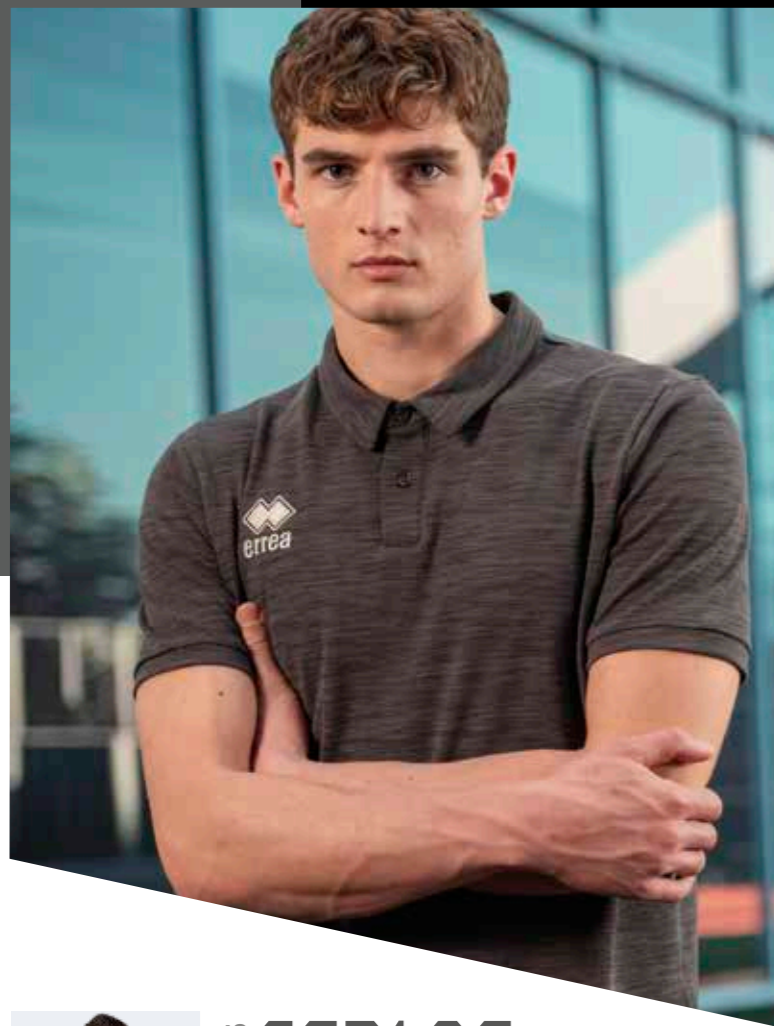

2025 CARLOS

Adult
FM780C
S-4XL

COTTON PIQUET MELANGE
65% cotton - 35% polyester - 220 g/mq

- Manica a giro
- Collo a camicia con due bottoni
- Spacchetti laterali
- Tessuto melange cotone- poliestere a doppia tintura.

- Set-in sleeves
- Shirt collar with two buttons
- Side splits
- Double dyed cotton-polyester mixed fabric

- Manche montée
- Col chemise avec deux boutons
- Petites fentes latérales
- Tissu mélange coton-polyester en double teinture

STANDARD
100
074744.0
CENTROCOT