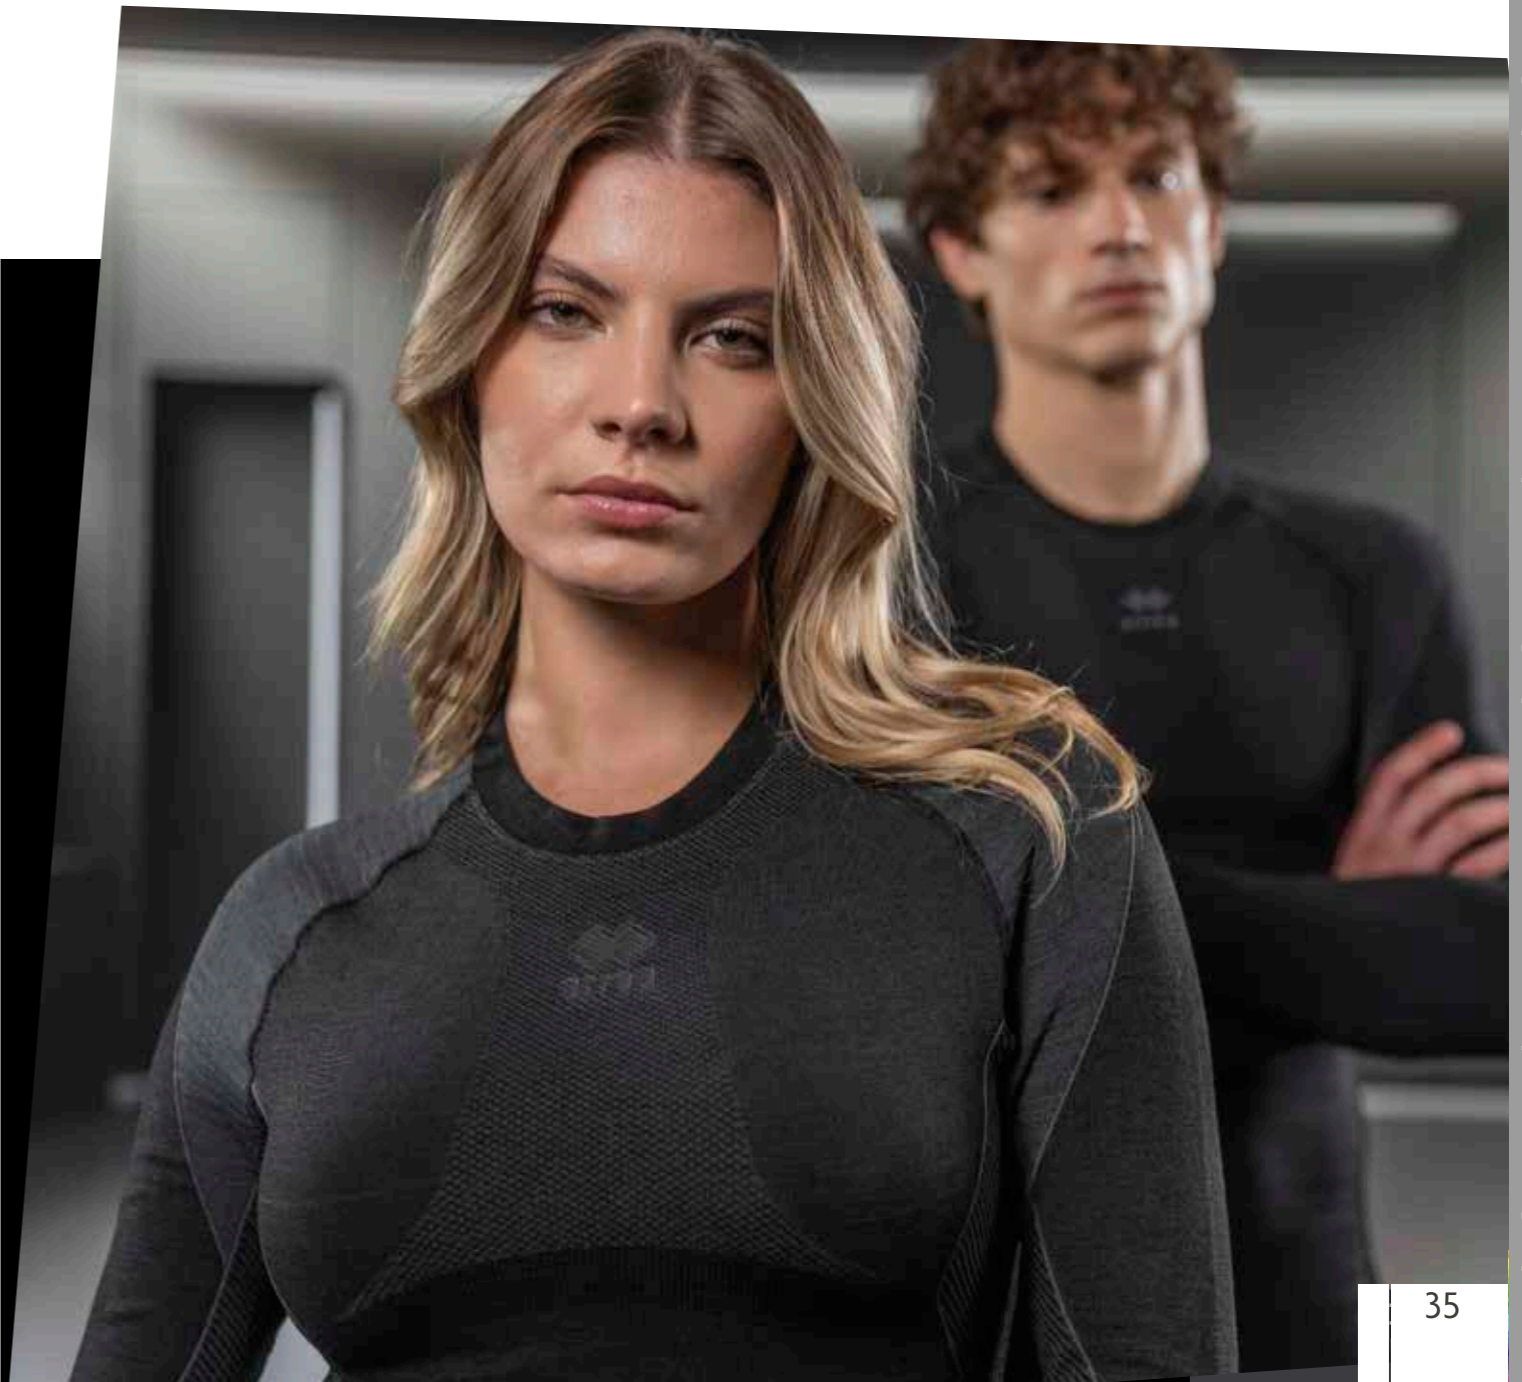

00120
black

2026 PERSIA

Adult
UMOKOL
XS/S - M/L - XL/XXL

40% WOOL 40% POLYPROPYLENE 15% POLYAMIDE
5% ELASTANE

- Intimo tecnico invernale
- Collo a Giro
- Traspirante
- Resistente ad abrasioni
- Ottimizza calore, traspirazione, durata
- Vestibilità aderente
- In seamless con un mix di filati ad alto contenuto di lana merinos

- Winter Technical Underwear
- Round Neck
- Breathable
- Abrasion-Resistant
- Optimizes warmth, breathability, durability
- Tight-fitting
- Seamless with a blend of high-content merino-wool yarns

- Sous-vêtements techniques d'hiver
- Col rond
- Respirant
- Résistant à l'abrasion
- Optimise chaleur, respirabilité, durabilité
- Coupe ajustée
- Sans couture avec un mélange de fils à haute teneur en laine mérinos