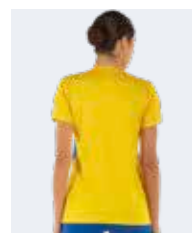

- Set-in sleeves with cuff
- Crew neck with stretched inner neck tape
- Skin fabric inserts and bias binding
- Hemmed shirt bottom

- Manches montées avec poignets
- Col rond et bande de propreté interne élastique
- Empiècements et biais en tissu Skin
- Bas du maillot avec ourlet

06710
blue/white/navy

07320
navy/white/yellow

04210
navy/white/red

08140
black/white/anthracite

2026 CORINNE

Adult **GM1E0C**
S-XXL
Junior **GM1E1C**
YXS-XXS-XS

MUNDIAL 100% polyester - 145 g/mq
SKIN 100% polyester - 125 g/mq

- Manica a giro con polso
- Collo a giro e parasudore interno elastico
- Inserto sbieco in tessuto Skin
- Fondo maglia con orlo

- Set-in sleeves with cuff
- Crew neck with stretched inner neck tape
- Skin fabric inserts and bias binding
- Hemmed shirt bottom

- Manches montées avec poignets
- Col rond avec bande de propreté interne élastique
- Empiècements et biais en tissu Skin
- Bas du maillot avec ourlet

05210
white/blue/navy

19100
white/black/anthracite

00410
white/navy/red