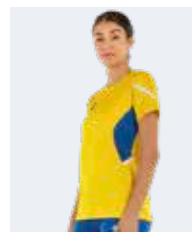

06710
blue/white/navy

07320
navy/white/yellow

04210
navy/white/red

08140
black/white/anthracite

2026 CORINNE

Adult **GM1E0C**
S-XXL
Junior **GM1E1C**
YXS-XXS-XS

MUNDIAL 100% polyester - 145 g/mq
SKIN 100% polyester - 125 g/mq

- Manica a giro con polso
- Collo a giro e parasudore interno elastico
- Inserto sbieco in tessuto Skin
- Fondo maglia con orlo

- Set-in sleeves with cuff
- Crew neck with stretched inner neck tape
- Skin fabric inserts and bias binding
- Hemmed shirt bottom

- Manches montées avec poignets
- Col rond avec bande de propreté interne élastique
- Empiècements et biais en tissu Skin
- Bas du maillot avec ourlet

05210
white/blue/navy

19100
white/black/anthracite

00410
white/navy/red