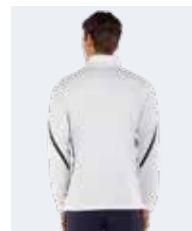

- Full zip and adjustable drawstring hood
- Stretched ribbed cuffs and waistband
- Zipped side pockets
- Contrasting side panels

- Zip de haut en bas et capuche réglable à lacets
- Poignets et bande en bord-côte
- Poches latérales zippées
- Empiècements latérales en contraste

05210
white/blue/navy

00410
white/navy/red

00670
red/black/white

01070
green/black/white

06710
blue/white/navy

07320
navy/white/yellow

04210
navy/white/red

08140
black/white/anthracite