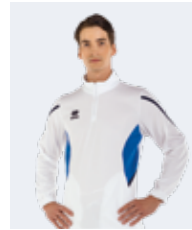

- Full zip and adjustable drawstring hood
- Stretched ribbed cuffs and waistband
- Zipped side pockets
- Contrasting side panels

- Zip de haut en bas et capuche réglable à lacets
- Poignets et bande en bord-côte
- Poches latérales zippées
- Empiècements latérales en contraste

05210
white/blue/navy

00410
white/navy/red

00670
red/black/white

01070
green/black/white

06710
blue/white/navy

07320
navy/white/yellow

04210
navy/white/red

08140
black/white/anthracite

2026 CHARLES

Adult **GG0Q0Z** S-3XL
Junior **GG0Q1Z** YXS-XXS-XS

WARM-UP 100% polyester - 160 g/mq
FULL 100% polyester - 240 g/mq

- Cerniera half-zip
- Fondo manica con elastico
- Coulisse con fermalacciolo sul fondo
- Tasche laterali con zip
- Inserti laterali in contrasto